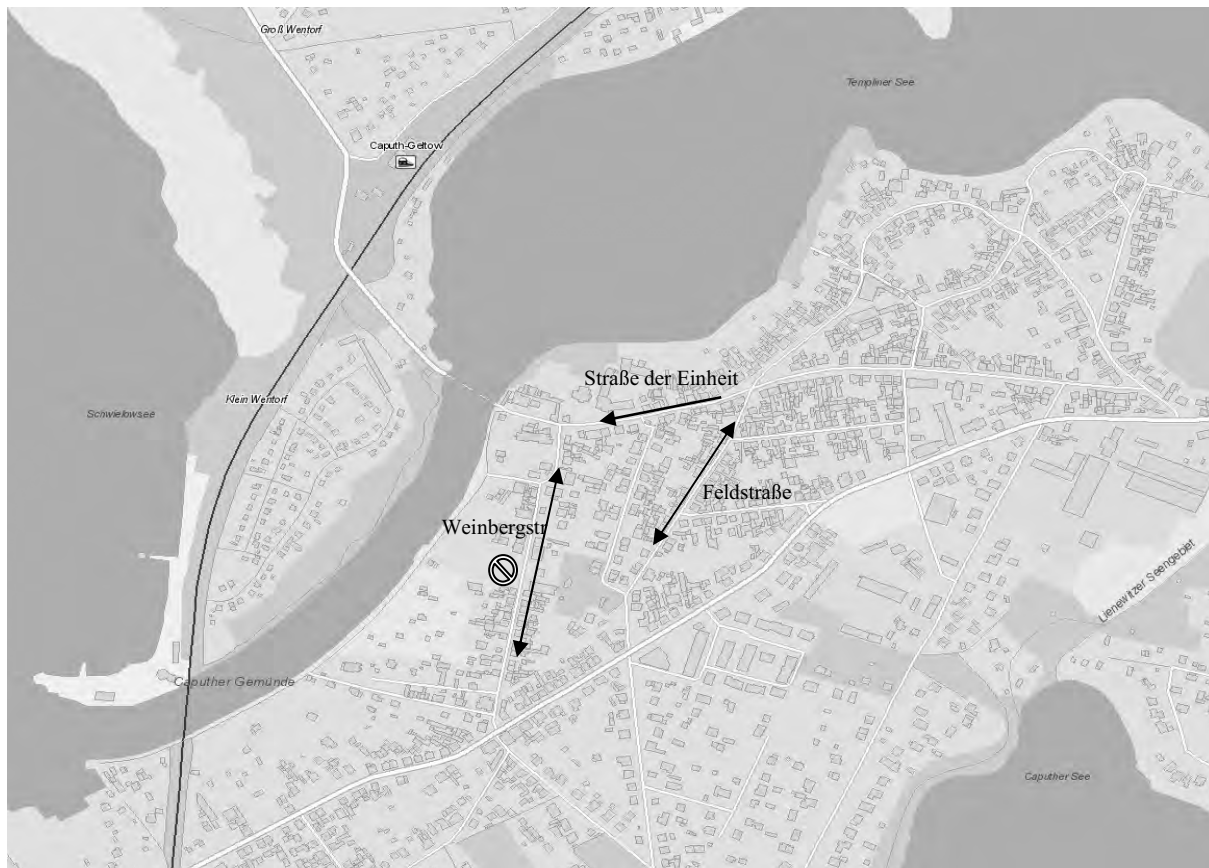

Das Sachgebiet Ordnung und Sicherheit informiert

Seit dem 17.09.2012 wird der Parkplatz Weinbergstraße grundhaft ausgebaut. Dafür ist eine Vollsperrung des Parkplatzes nötig. Dies geht leider nicht ohne eine zeitweise deutliche Verringerung des Parkraumangebotes.

Um im Bereich der Fähre den Verkehr **während** der Baumaßnahme zu steuern, ist es geplant, die Straße der Einheit von der Feldstraße bis zur Einmündung Weinbergstraße zu einer Einbahnstraße zu machen.

Die Weinbergstraße bleibt für **beide** Fahrrichtungen **offen**. **Von der Fähre kann man dann nicht mehr in die Straße der Einheit fahren.** Man muss dann über die Weinbergstraße fahren.

Dadurch bleiben die Parkmöglichkeiten im Bereich der Straße der Einheit erhalten, ohne dass es an diesen engen Stellen zu einem Begegnungsverkehr kommt.

Vielen Dank für Ihr Verständnis.

gez.: K. Gericke
Sachgebietsleiter Ordnung und Sicherheit

IMPRESSUM AMTSBLATT

Herausgeber: Gemeinde Schwielowsee
Die Bürgermeisterin
OT Ferch, Potsdamer Platz 9, 14548 Schwielowsee
Telefon: (033209) 769 0

Das Amtsblatt der Gemeinde Schwielowsee erscheint nach Bedarf. Es wird zusammen mit der Heimatzeitung der Gemeinde Schwielowsee „Der Havelbote“ kostenlos in alle Haushalte von Caputh, Ferch und Geltow verteilt. Die Heimatzeitung der Gemeinde Schwielowsee „Der Havelbote“ sowie das dort einliegende Amtsblatt der Gemeinde Schwielowsee können auch im Büro des Schwielowsee-Tourismus e.V., Str. der Einheit 3, 14548 Schwielowsee, OT Caputh, oder bei der Poststelle in der Str. der Einheit 40, 14548 Schwielowsee, OT Caputh, entgegengenommen werden. Das Amtsblatt der Gemeinde Schwielowsee ist zusätzlich auf der Internetseite der Gemeinde Schwielowsee: www.schwielowsee.de veröffentlicht.

Verleger: Schwielowsee Tourismus e.V.
OT Caputh, Straße der Einheit 3, 14548 Schwielowsee
Telefon: (033209) 7 08 86