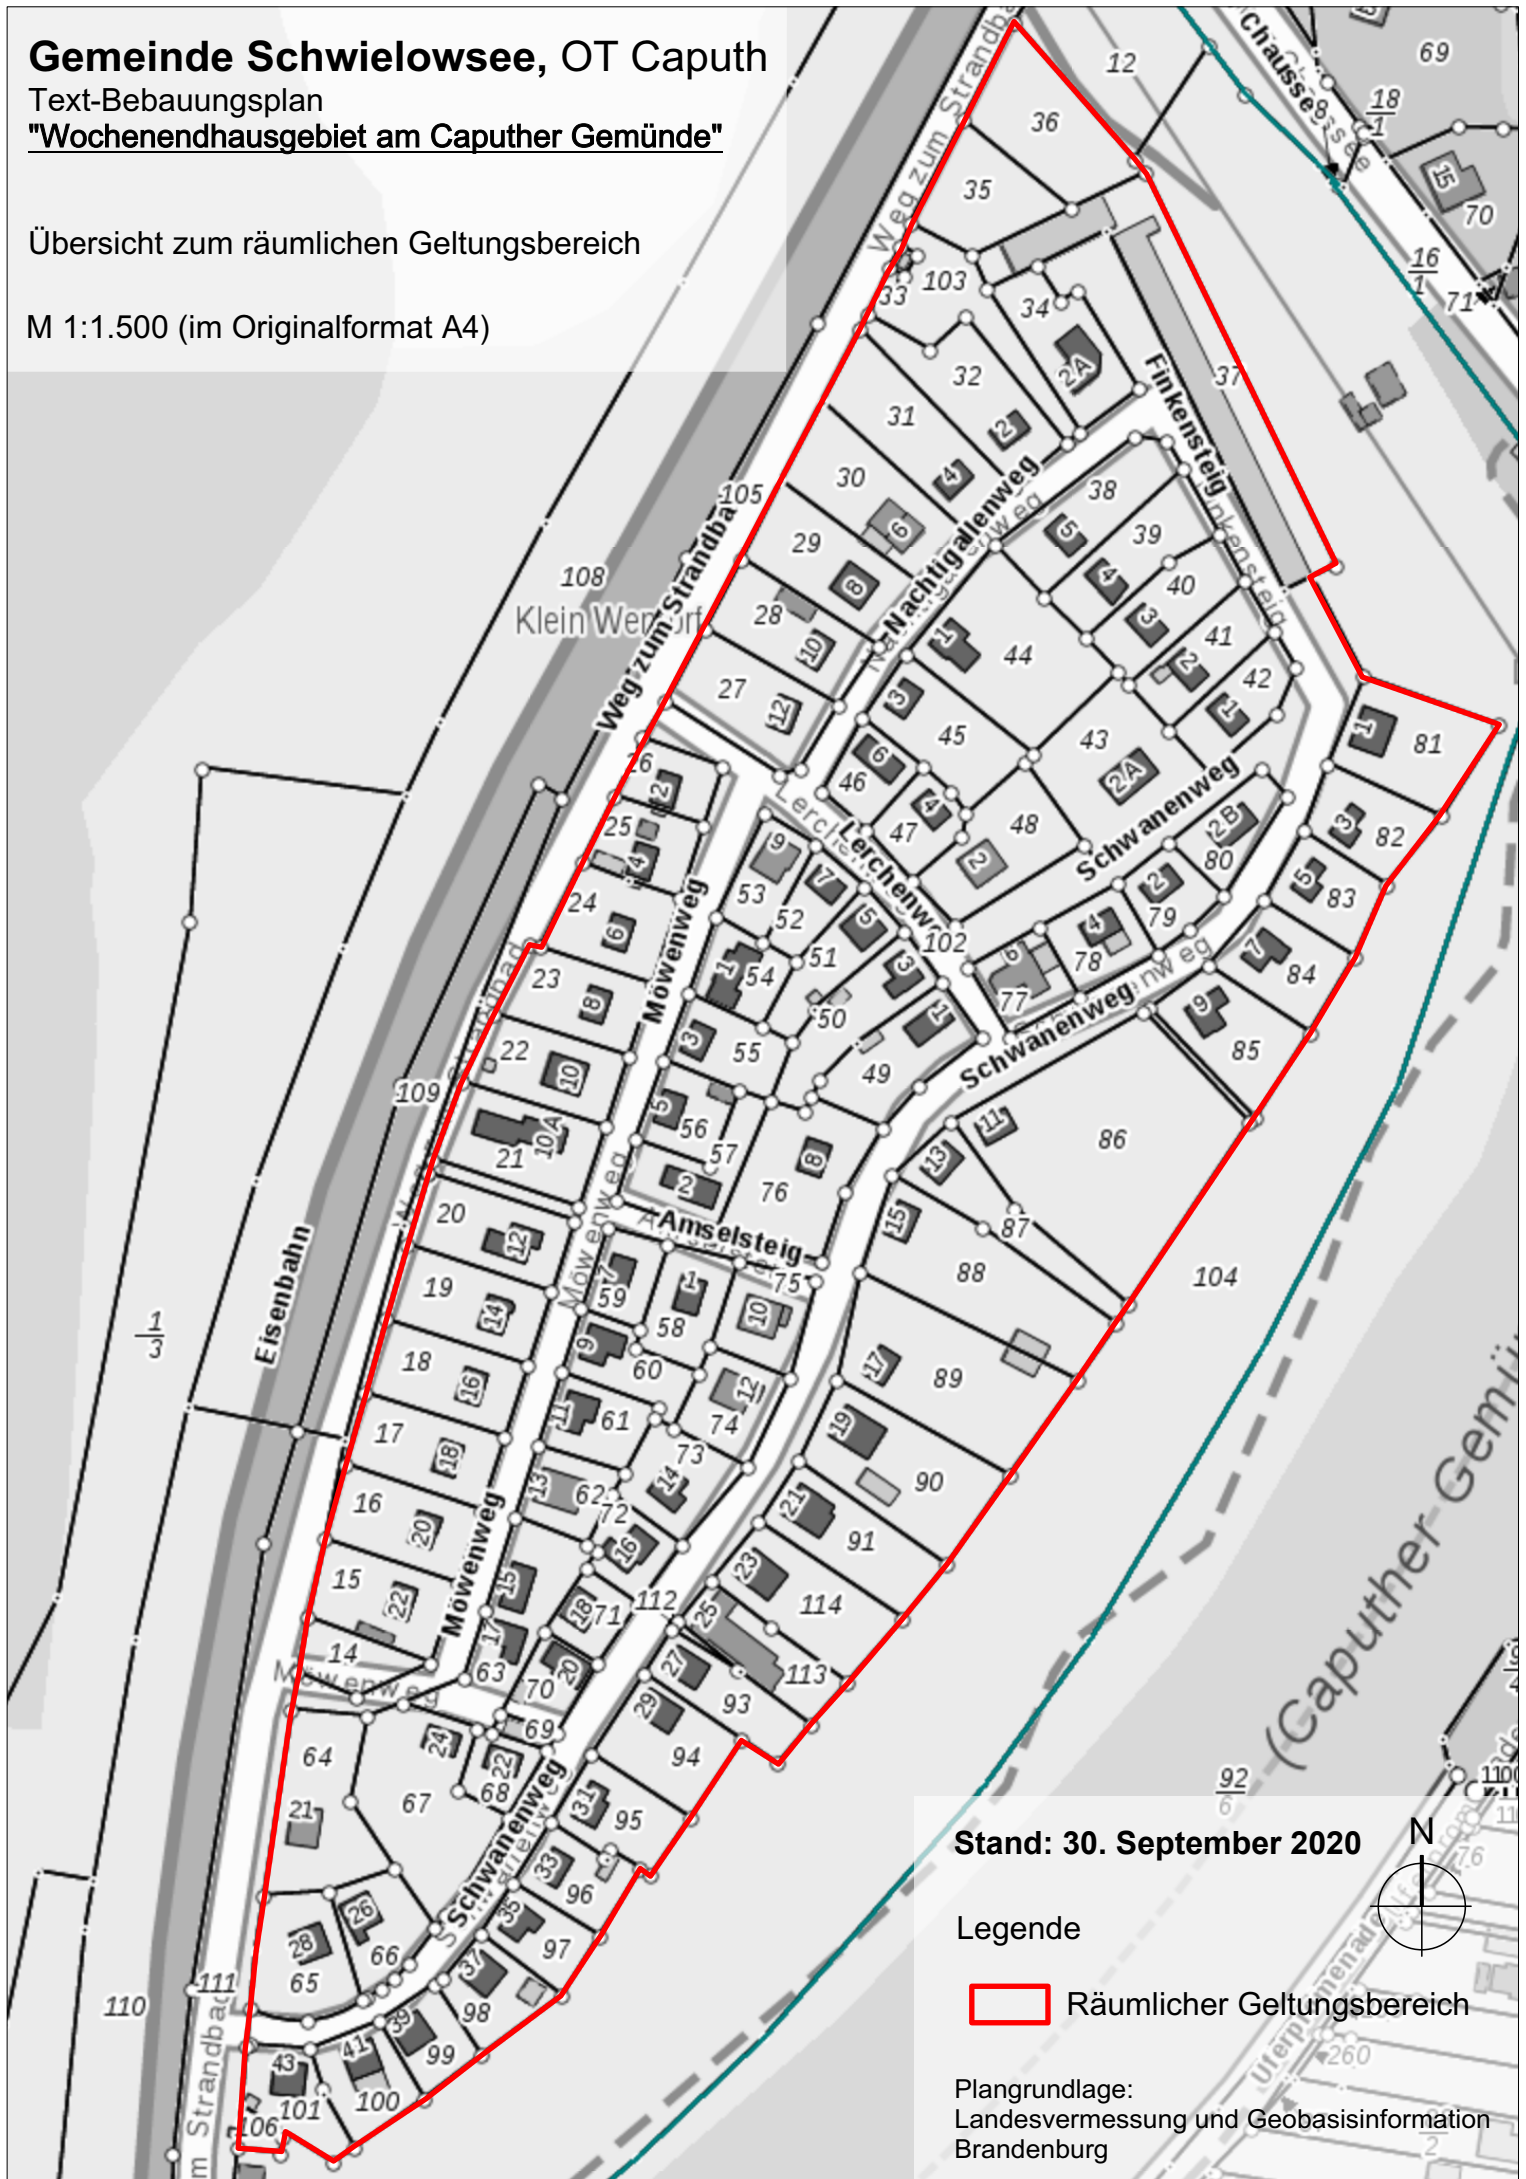

Gemeinde Schwielowsee, OT Caputh

Text-Bebauungsplan

"Wochenendhausgebiet am Caputher Gemeinde"

Übersicht zum räumlichen Geltungsbereich

M 1:1.500 (im Originalformat A4)

Stand: 30. September 2020

Legende

 Räumlicher Geltungsbereich

Plangrundlage:
Landesvermessung und Geobasisinformation
Brandenburg